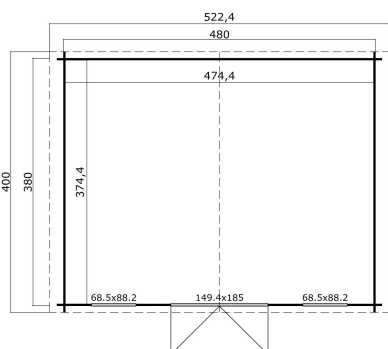

28 mm

3

9

VERPACKUNG: 1 PALETTE(N)

630 x 118 x 52 cm
816 kg

EAN 4743329248017

DIMENSIONEN

Fläche	17.76 m ²
Dachabmessungen	5.22 x 4.00 m
Rauminhalt m ³	≈ 39.99 m ³
Seitenwandhöhe	≈ 1.94 m
Firsthöhe	≈ 2.56 m
Vordach	≈ 10 cm

FENSTER & TÜR

1 x Doppeltür (SGA+28*)	149.4 x 185.0 cm
1 x Einzelfenster öffnet nach innen (SGA*)	68.5 x 88.2 cm
1 x Einzelfenster öffnet nach innen (SGA*)	68.5 x 88.2 cm

*SGA: Aktion mit Einfachverglasung

*SGA+28: Aktion mit Einfachverglasung und Rahmen 28mm

DACH UND FUSSBODEN

Dachbretter	15x90 mm
Dachfläche	21.60 m ²
Dachwinkel	≈ 14.7 °

*Optional Dacheindeckung