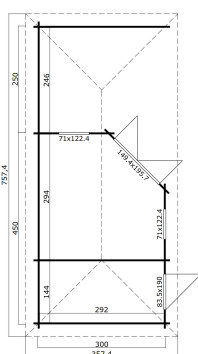

40  
mm

4

15

★ ★ ★  
GUARANTEE

5

YEARS

VERPACKUNG: 1 PALETTE(N)

630 x 118 x 84 cm  
1638 kg

## DIMENSIONEN

Fläche	12.00 m <sup>2</sup>
Dachabmessungen	3.57 x 7.57 m
Rauminhalt m <sup>3</sup>	≈ 29.0 m <sup>3</sup>
Seitenwandhöhe	≈ 2.17 m
Firsthöhe	≈ 2.66 m
Vordach	≈ 279 cm

## FENSTER &amp; TÜR

1 x Doppeltür (SGC*)	149.4 x 195.7 cm
1 x Einzeltür (TC*)	83.5 x 190.0 cm
1 x Einzelfenster öffnet nach innen (SGC*)	71.0 x 122.4 cm
1 x Einzelfenster öffnet nach innen (SGC*)	71.0 x 122.4 cm

## DACH UND FUSSBODEN

Dachbretter	18x90 mm
Fussbodenbretter	18x90 mm
Dachfläche	28.30 m <sup>2</sup>
Dachwinkel	≈ 17 °
Imprägnierte Unterkonstruktion	70x45 mm

\*Optional Dacheindeckung