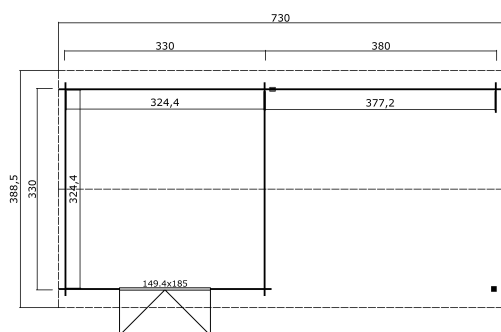

28
mm

3

12

5
YEARS

VERPACKUNG: 1 PALETTE(N)

440 x 118 x 66 cm
997 kg

EAN 4743329245672

DIMENSIONEN

Fläche	22.85 m ²
Dachabmessungen	7.30 x 3.88 m
Rauminhalt m ³	≈ 52.75 m ³
Seitenwandhöhe	≈ 2.11 m
Firsthöhe	≈ 2.51 m
Vordach	≈ 29 cm

FENSTER & TÜR

1 x Doppeltür (SGC*)	149.4 x 195.7 cm
----------------------	------------------

*SGC: Classic mit Einachverglasung

DACH UND FUSSBODEN

Dachbretter	15x90 mm
Dachfläche	29.50 m ²
Dachwinkel	≈ 13.8 °

*Optional Dacheindeckung