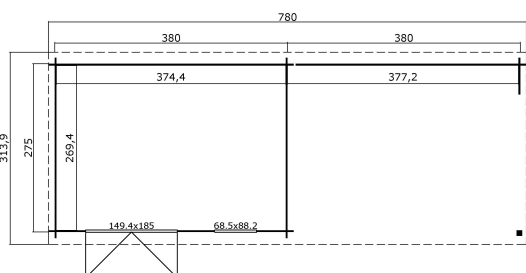

- 28 mm
- 4
- 0
- GUARANTEE**  
5 YEARS

**VERPACKUNG: 1 PALETTE(N)**

440 x 118 x 64 cm  
895 kg

EAN 4743329247591

**DIMENSIONEN**

Fläche	20.32 m <sup>2</sup>
Dachabmessungen	7.80 x 3.14 m
Rauminhalt m <sup>3</sup>	≈ 40.55 m <sup>3</sup>
Seitenwandhöhe	≈ 1.88 m
Firsthöhe	≈ 2.11 m
Vordach	≈ 20 cm

**FENSTER & TÜR**

1 x Doppeltür (SGA+28*)	149.4 x 185.0 cm
1 x Einzelfenster öffnet nach innen (SGA*)	68.5 x 88.2 cm

\*SGA: Aktion mit Einfachverglasung

\*SGA+28: Aktion mit Einfachverglasung und Rahmen 28mm

**DACH UND FUSSBODEN**

Dachbretter	15x90 mm
Dachfläche	24.60 m <sup>2</sup>
Dachwinkel	≈ 5.7 °

\*Optional Dacheindeckung