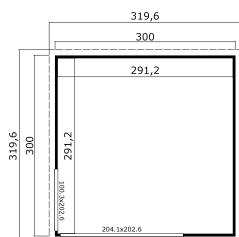

44
mm

0

0

VERPACKUNG: 2 PALETTE(N)

 330 x 118 x 70 cm
794 kg

 245 x 118 x 27 cm
190 kg

EAN 4743329231774

DIMENSIONEN

Fläche	8.48 m ²
Dachabmessungen	3.20 x 3.20 m
Rauminhalt m ³	≈ 19.58 m ³
Seitenwandhöhe	≈ 2.22 m
Firsthöhe	≈ 2.39 m
Vordach	≈ 10 cm

FENSTER & TÜR

1 x Schiebetür	204.1 x 202.6 cm
1 x feststehendes Einzelfenster	100.3 x 202.6 cm

DACH UND FUSSBODEN

Dachbretter	18x90 mm
Fussbodenbretter	18x90 mm
Dachfläche	9.59 m ²
Dachwinkel	≈ 2.2 °
Imprägnierte Unterkonstruktion	45x70 mm

*Optional Dacheindeckung