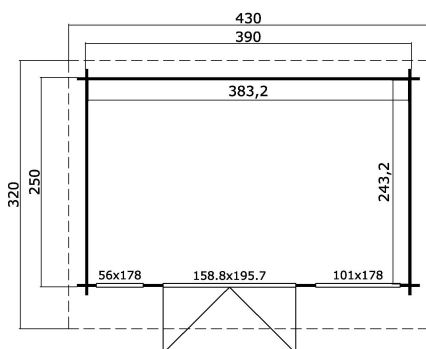

34 mm

2

6

VERPACKUNG: 1 PALETTE(N)

440 x 118 x 65 cm
860 kg

EAN 4743329216566

DIMENSIONEN

Fläche	9.32 m ²
Dachabmessungen	3.20 x 4.30 m
Rauminhalt m ³	≈ 20.72 m ³
Seitenwandhöhe	≈ 2.11 m
Firsthöhe	≈ 2.34 m
Vordach	≈ 20 cm

FENSTER & TÜR

1 x Doppeltür (DGP+*)	158.8 x 195.7 cm
1 x Einzelfenster öffnet nach innen (DGP+*)	56.0 x 178.0 cm
1 x feststehendes Doppelfenster (DGP+*)	101.0 x 178.0 cm

*DGP+: Premium + mit Isolierverglasung

DACH UND FUSSBODEN

Dachbretter	18x90 mm
Fussbodenbretter	18x90 mm
Dachfläche	13.82 m ²
Dachwinkel	≈ 5.3 °
Imprägnierte Unterkonstruktion	45x70 mm

*Optional Dacheindeckung