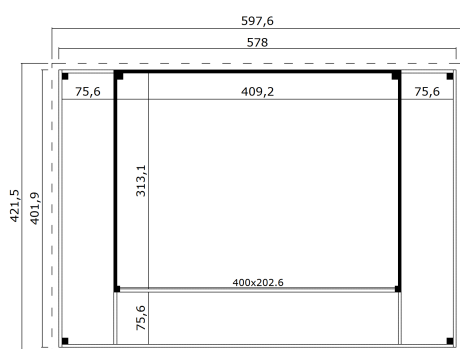

44  
mm

0

0

★ ★ ★  
GUARANTEE  
5  
YEARS

**VERPACKUNG: 2 PALETTE(N)**

630 x 118 x 78 cm  
1200 kg

245 x 118 x 41 cm  
250 kg

EAN 4743329232115

**DIMENSIONEN**

Fläche	22.38 m <sup>2</sup>
Dachabmessungen	4.22 x 5.98 m
Rauminhalt m <sup>3</sup>	≈ 51.65 m <sup>3</sup>
Seitenwandhöhe	≈ 2.22 m
Firsthöhe	≈ 2.39 m
Vordach	≈ 10 cm

**FENSTER & TÜR**

1 x Schiebetür	400.0 x 202.6 cm
----------------	------------------

**DACH UND FUSSBODEN**

Dachbretter	18x90 mm
Fussbodenbretter	18x90 mm
Dachfläche	24.46 m <sup>2</sup>
Dachwinkel	≈ 2.1 °
Imprägnierte Unterkonstruktion	45x70 mm

\*Optional Dacheindeckung