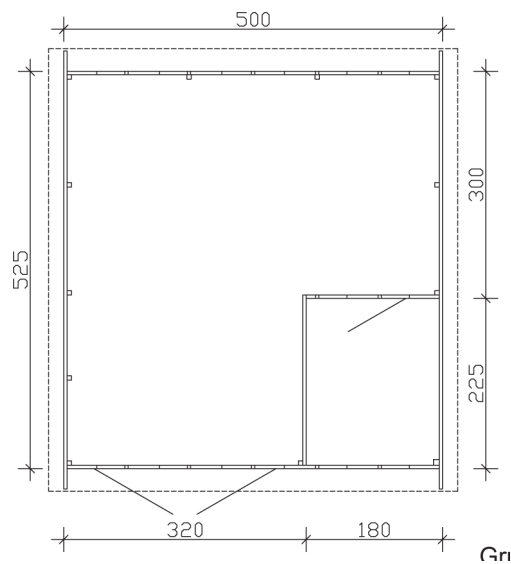

### Datenblatt / Baubeschreibung

<b>Wandstärke</b>	45 mm
<b>Farbbehandlung</b>	Unbehandelt
<b>Eckverbindung</b>	Trend, stumpf gestoßen
<b>Windverband</b>	Eckpfosten mit Verschraubung
<b>Montagematerial</b>	inklusive
<b>Eisenteile</b>	verzinkt
<b>Aufstellbreite</b>	500 cm
<b>Aufstelltiefe</b>	525 cm
<b>Außenbreite (inkl. Dachüberstand)</b>	540 cm
<b>Außentiefe (inkl. Dachüberstand)</b>	585 cm
<b>Seitenwandhöhe</b>	222 cm
<b>Firsthöhe</b>	305 cm
<b>Anzahl Räume</b>	1
<b>Stauboden</b>	nein
<b>Grundfläche</b>	26,25 m <sup>2</sup>
<b>umbauter Raum (ohne Vordach)</b>	69,17 m <sup>3</sup>
<b>Wandfläche außen</b>	57,61 m <sup>2</sup>
<b>Fußboden</b>	ohne
<b>Grundlager</b>	60 x 60 mm, imprägniert
<b>Dachaufbau</b>	19 mm Profilschalung mit Nut und Feder

### 500 x 525 cm

Schnitt

Grundriss

## VARBERG 2

500 x 525 cm

Schnitte und Ansichten Maßstab 1:100

Ansicht  
vorne

Ansicht  
rechts

## VARBERG 2

500 x 525 cm

Schnitte und Ansichten Maßstab 1:100

Ansicht  
hinten

Ansicht  
links