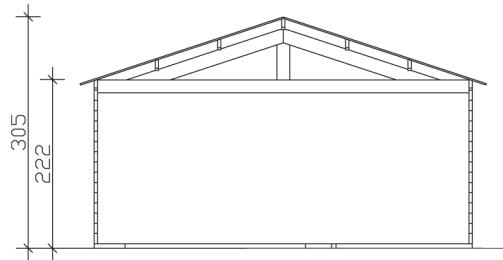

Schnitt

Grundriss

VARBERG 2

500 x 525 cm

Schnitte und Ansichten Maßstab 1:100