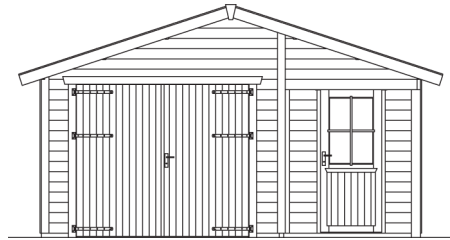

<b>Dachform</b>	Satteldach
<b>Dachneigung</b>	18 °
<b>Schneelast</b>	0,85 kN/m <sup>2</sup>
<b>Windstaudruck q</b>	0,65 kN/m <sup>2</sup>
<b>Dachüberstand vorne</b>	30 cm
<b>Dachüberstand seitlich</b>	20 cm
<b>Dachüberstand hinten</b>	30 cm
<b>Dachfläche</b>	33,00 m <sup>2</sup>
<b>Dacheindeckung</b>	Eine Lage Dachpappe zur Ersteindeckung
<b>Schindelbedarf á 2m<sup>2</sup></b>	19 Pakete
<b>Türen</b>	1x Einzeltür, halbverglast (78,5 x 186,5 cm) 1x Doppeltür, geschlossen (226 x 198 cm)
<b>Artikelnummer</b>	247141
<b>EAN-Nummer</b>	4018211247141
<b>Verpackungsmaße</b>	Paket 1: 120 cm x 590 cm x 85 cm 1.840,0 kg
<b>Garantie</b>	5 Jahre gemäß unseren Garantiebedingungen
<b>nicht im Lieferumfang enthalten</b>	Beton, Bodenverankerung

### 500 x 525 cm

Schnitt

Grundriss

## VARBERG 2

500 x 525 cm

Schnitte und Ansichten Maßstab 1:100

Ansicht  
vorne

Ansicht  
rechts