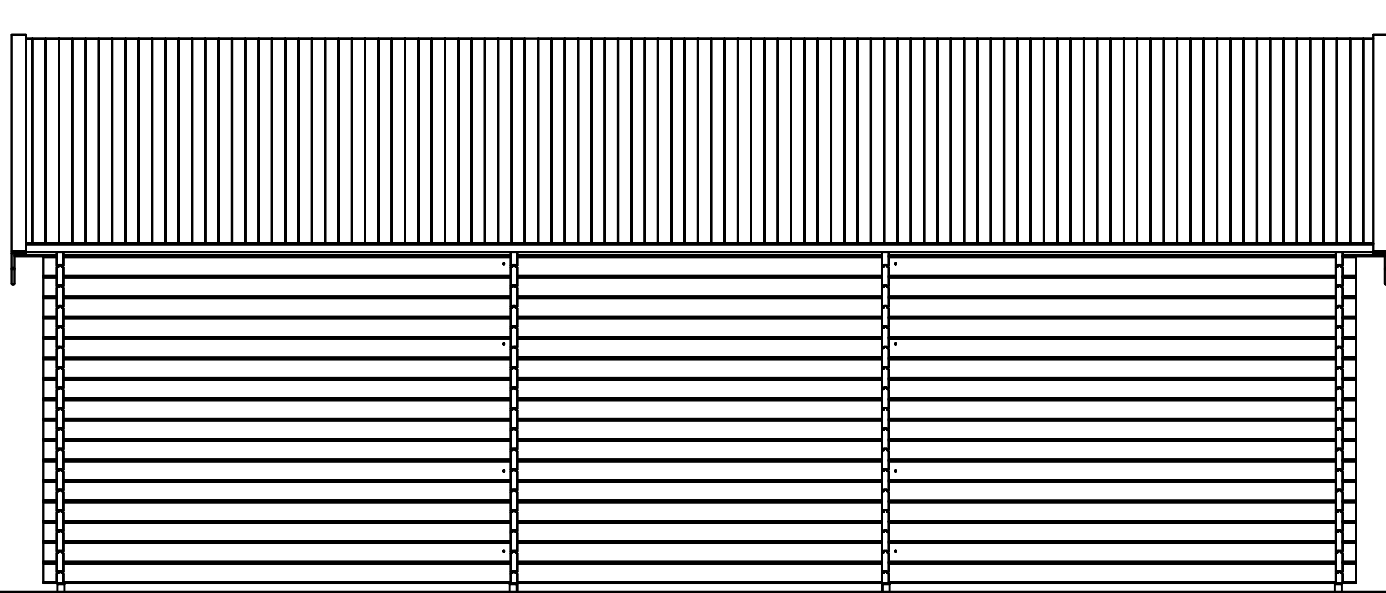

Plattegrond / Plan

Blokhut - Log cabin - B80

Omschrijving / Description: 550 x 850cm - 44mm	Ordernr.: Order NR
Onderdeel / Component: Bouwtekening / Construction drawing	Schaal / Scale: 1:50
Dealer: Dealer	BLAD NR.: BT
Ref.: Ref	

LUGARDE®

©LUGARDE® Laren Holland
www.lugarde.com
sale@lugarde.nl

Simply the best

Voor-aanzicht / Front view / Vorderansicht

(R) Zijaanzicht / Side view / Seiten ansicht

Blokhut - Log cabin - B80

Omschrijving / Description:
550 x 850cm - 44mm
Onderdeel / Component:
Bouwtekening / Construction drawing
Dealer:
Ref.

Ordernr.:
Order NR
Schaal / Scale:
1:50
BLAD NR.:
BT

LUGARDE®

©LUGARDE® Laren Holland
www.lugarde.com
sale@lugarde.nl

Simply the best

Achteraanzicht / Rear view / Hinterseite

(L) Zijaanzicht / Side view / Seiten ansicht

Blokhut - Log cabin - B80

Omschrijving / Description:
550 x 850cm - 44mm
Onderdeel / Component:
Bouwtekening / Construction drawing
Dealer:
Dealer
Ref.:
Ref

Ordernr.:
Order NR
Schaal / Scale:
1:50

BLAD NR.:
BT