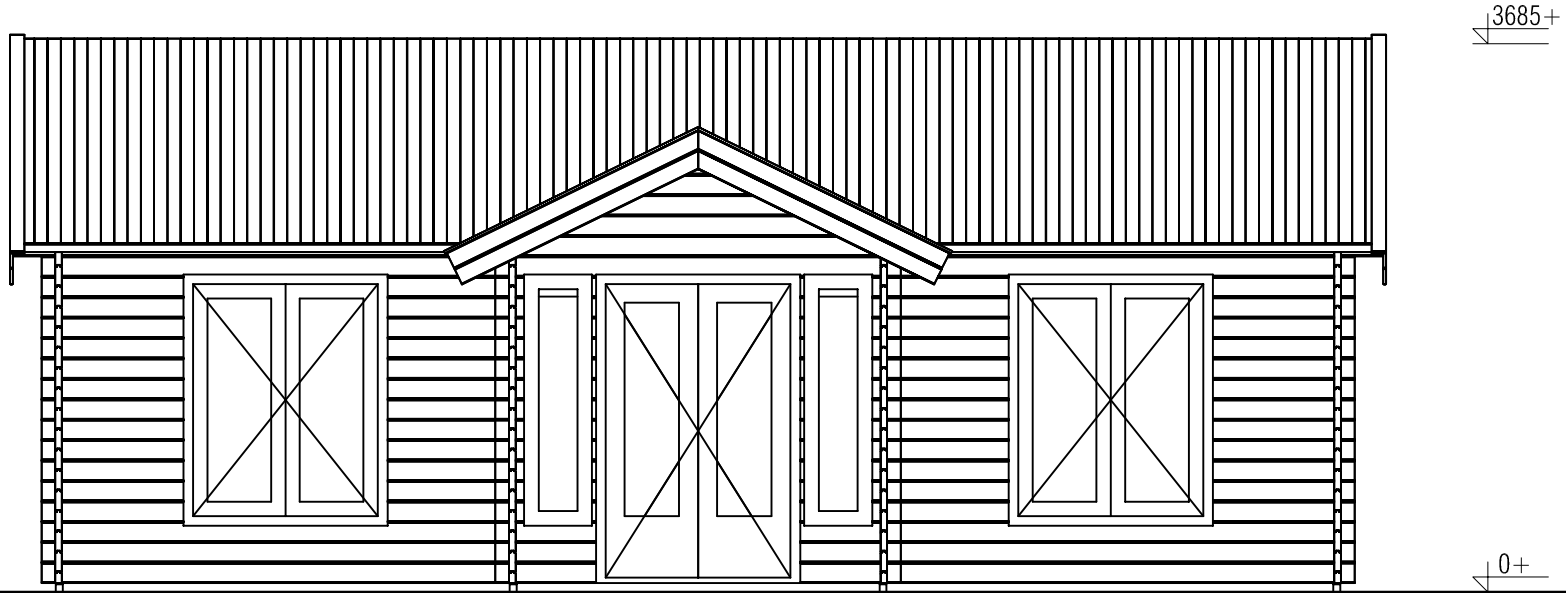

Plattegrond / Plan

Blokhut - Log cabin - B80

Omschrijving / Description: 550 x 850cm - 44mm	Ordernr.: Order NR
Onderdeel / Component: Bouwtekening / Construction drawing	Schaal / Scale: 1:50
Dealer: Dealer	BLAD NR.: BT
Ref.: Ref	

LUGARDE®

©LUGARDE® Laren Holland
www.lugarde.com
sale@lugarde.nl

Simply the best

Voor-aanzicht / Front view / Vorderansicht

(R) Zijaanzicht / Side view / Seiten ansicht

Blokhut - Log cabin - B80

Omschrijving / Description:
550 x 850cm - 44mm
Onderdeel / Component:
Bouwtekening / Construction drawing
Dealer:
Ref.

Ordernr.:
Order NR
Schaal / Scale:
1:50
BLAD NR.:
BT

LUGARDE®

©LUGARDE® Laren Holland
www.lugarde.com
sale@lugarde.nl

Simply the best

Achteraanzicht / Rear view / Hinterseite

(L) Zijaanzicht / Side view / Seiten ansicht

Blokhut - Log cabin - B80

Omschrijving / Description:
550 x 850cm - 44mm
Onderdeel / Component:
Bouwtekening / Construction drawing
Dealer:
Dealer
Ref.:
Ref

Ordernr.:
Order NR
Schaal / Scale:
1:50

BLAD NR.:
BT