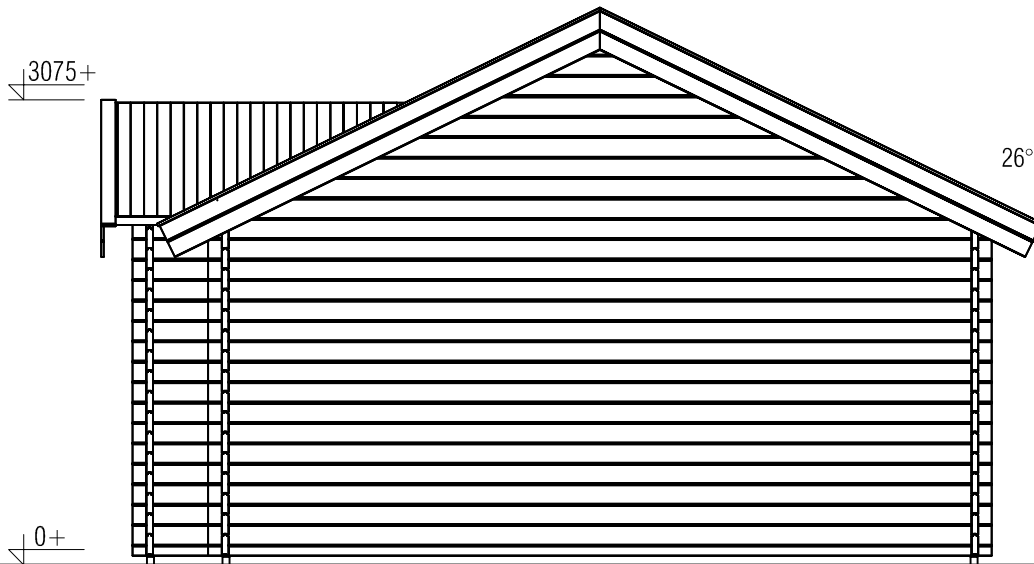

Plattegrond / Plan

Blokhut - Log cabin - B80

Omschrijving / Description: 550 x 850cm - 44mm	Ordernr.: Order NR
Onderdeel / Component: Bouwtekening / Construction drawing	Schaal / Scale: 1:50
Dealer: Dealer	BLAD NR.: BT
Ref.: Ref	

LUGARDE®

©LUGARDE® Laren Holland
www.lugarde.com
sale@lugarde.nl

Simply the best

Voor-aanzicht / Front view / Vorderansicht

(R) Zijaanzicht / Side view / Seiten ansicht

Blokhut - Log cabin - B80

Omschrijving / Description:
550 x 850cm - 44mm
Onderdeel / Component:
Bouwtekening / Construction drawing
Dealer:
Ref.

Blokhut - Log cabin - B80

Omschrijving / Description:
550 x 850cm - 44mm
Onderdeel / Component:
Bouwtekening / Construction drawing
Dealer:
Dealer
Ref.:
Ref

Ordernr.:
Order NR
Schaal / Scale:
1:50

BLAD NR.:
BT

D.D.: janvāris 19, 2024

Formaat: A4 - AS

Filename: B80 - Blokhut 550x850cm 44mm APX26