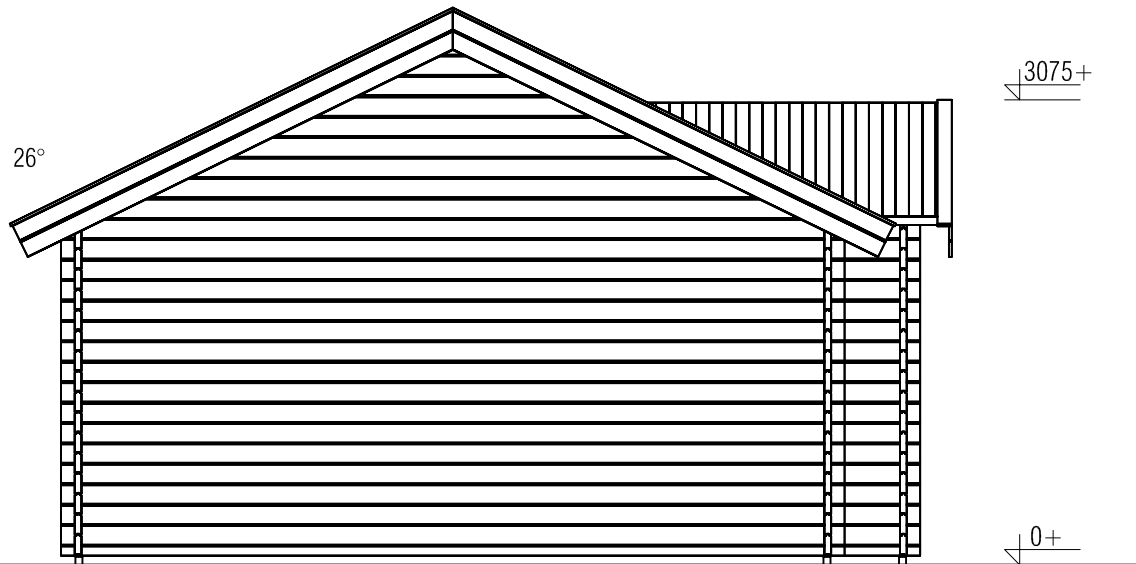

Plattegrond / Plan

Blokhut - Log cabin - B80

Omschrijving / Description: 550 x 850cm - 44mm	Ordernr.: Order NR
Onderdeel / Component: Bouwtekening / Construction drawing	Schaal / Scale: 1:50
Dealer: Dealer	BLAD NR.: BT
Ref.: Ref	

LUGARDE®

©LUGARDE® Laren Holland
www.lugarde.com
sale@lugarde.nl

Simply the best

Voor-aanzicht / Front view / Vorderansicht

(R) Zijaanzicht / Side view / Seiten ansicht

Blokhut - Log cabin - B80

Omschrijving / Description:
550 x 850cm - 44mm
Onderdeel / Component:
Bouwtekening / Construction drawing
Dealer:
Ref.

Ordernr.:
Order NR
Schaal / Scale:
1:50
BLAD NR.:
BT

LUGARDE®

©LUGARDE® Laren Holland
www.lugarde.com
sale@lugarde.nl

Simply the best

Achteraanzicht / Rear view / Hinterseite

(L) Zijaanzicht / Side view / Seiten ansicht

Blokhut - Log cabin - B80

Omschrijving / Description:
550 x 850cm - 44mm
Onderdeel / Component:
Bouwtekening / Construction drawing
Dealer:
Dealer
Ref.:
Ref

Ordernr.:
Order NR
Schaal / Scale:
1:50

BLAD NR.:
BT