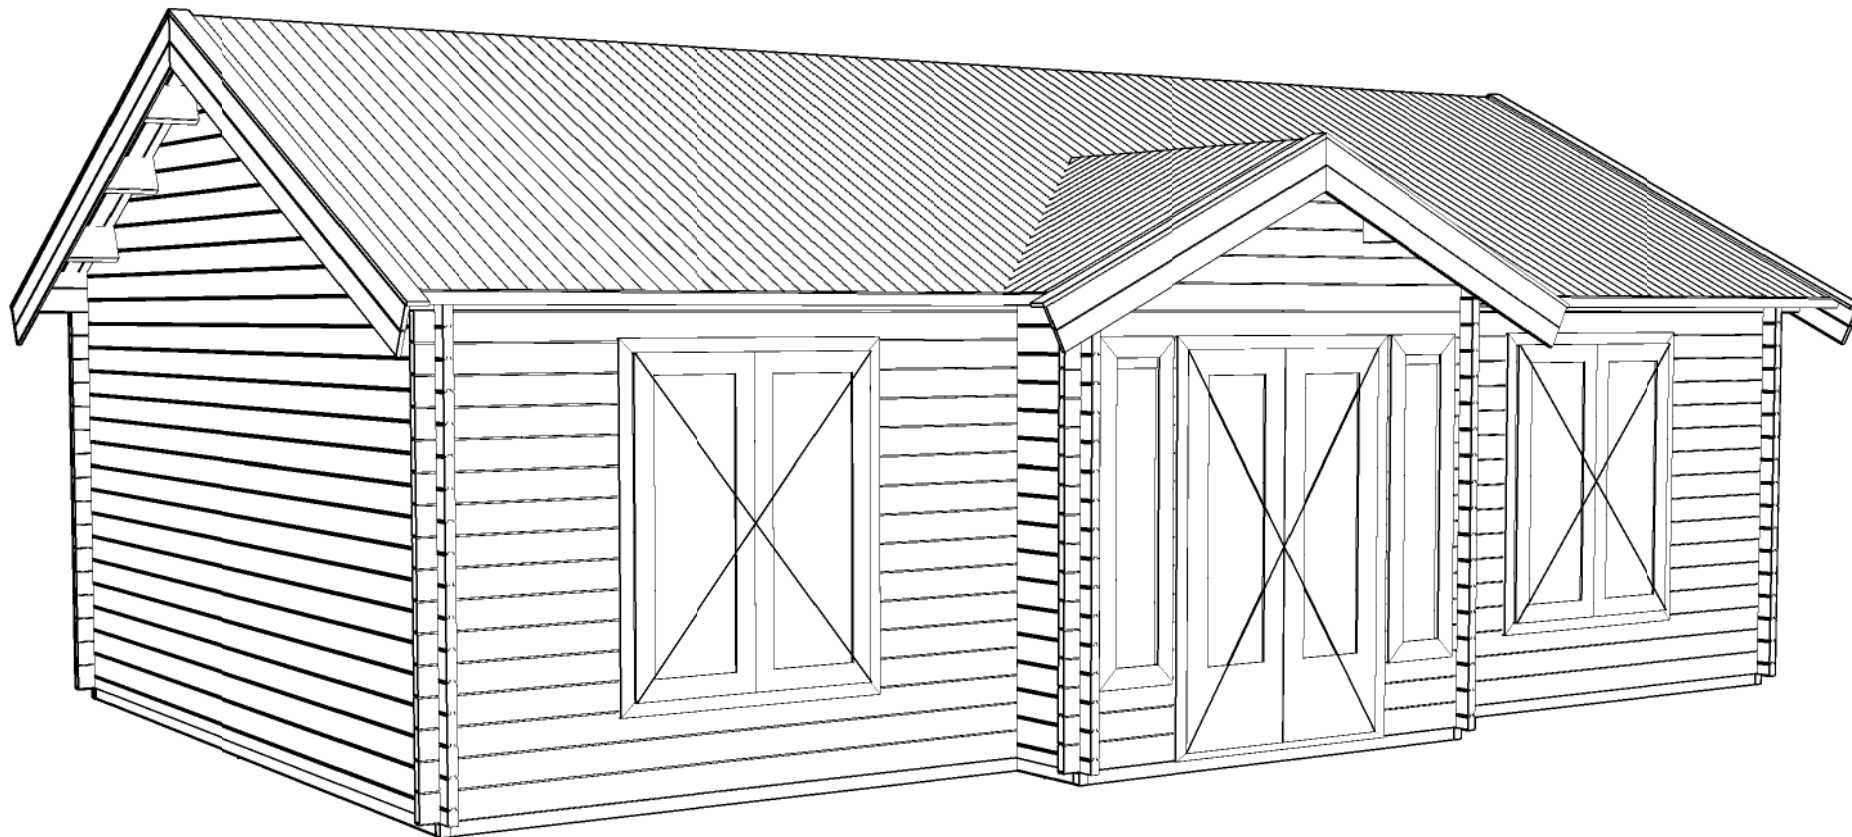

LUGARDE®

©LUGARDE® Laren Holland
www.lugarde.com
sale@lugarde.nl

Simply the best

Voor-aanzicht / Front view / Vorderansicht

(R) Zijaanzicht / Side view / Seiten ansicht

Blokhut - Log cabin - B80

Omschrijving / Description:
550 x 850cm - 44mm
Onderdeel / Component:
Bouwtekening / Construction drawing
Dealer:
Ref.

Blokhut - Log cabin - B80

Omschrijving / Description:
550 x 850cm - 44mm
Onderdeel / Component:
Bouwtekening / Construction drawing
Dealer:
Dealer
Ref.:
Ref

Ordernr.:
Order NR
Schaal / Scale:
1:50

BLAD NR.:
BT

LUGARDE®

©LUGARDE® Laren Holland
www.lugarde.com
sale@lugarde.nl

Simply the best

Blokhut - Log cabin - B80

Omschrijving / Description: 550 x 850cm - 44mm	Ordernr.: Order NR	LUGARDE ® ©LUGARDE® Laren Holland www.lugarde.com sale@lugarde.nl
Onderdeel / Component: Bouwtekening / Construction drawing	Schaal / Scale: 1:50	
Dealer: Dealer	BLAD NR.: BT	<i>Simply the best</i>
Ref.: Ref		