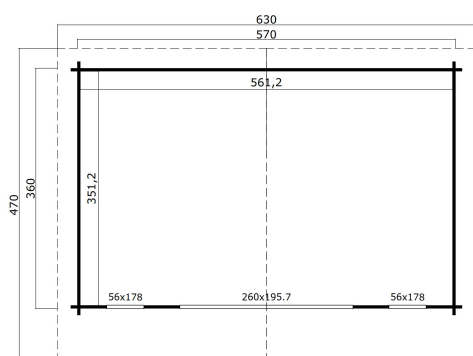

44  
mm

3

0

UNDER  
**2,5**  
metres

**VERPACKUNG: 2 PALETTE(N)**

630 x 118 x 82 cm  
1550 kg

390 x 88 x 28 cm  
120 kg

EAN 4743329232269

**DIMENSIONEN**

Fläche	19.71 m <sup>2</sup>
Dachabmessungen	4.70 x 6.30 m
Rauminhalt m <sup>3</sup>	≈ 44.38 m <sup>3</sup>
Seitenwandhöhe	≈ 2.11 m
Firsthöhe	≈ 2.39 m
Vordach	≈ 30 cm

**FENSTER & TÜR**

1 x Falttür (2+*)	260.0 x 195.7 cm
1 x Einzelfenster öffnet nach innen (DGP+*)	56.0 x 178.0 cm
1 x Einzelfenster öffnet nach innen (DGP+*)	56.0 x 178.0 cm

\*DGP+: Premium + mit Isolierverglasung

\*2+: 2+

**DACH UND FUSSBODEN**

Dachbretter	18x90 mm
Fussbodenbretter	18x90 mm
Dachfläche	30.20 m <sup>2</sup>
Dachwinkel	≈ 3.7 °
Imprägnierte Unterkonstruktion	45x70 mm