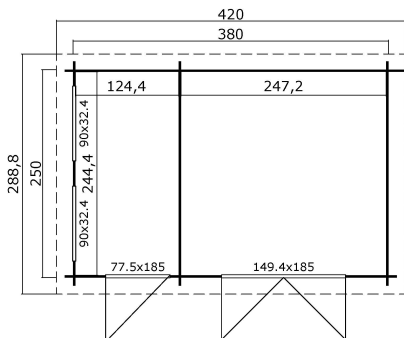

28  
mm

2

6

VERPACKUNG: 1 PALETTE(N)

440 x 118 x 60 cm  
736 kg

EAN 4743329248116

## DIMENSIONEN

Fläche	9.15 m <sup>2</sup>
Dachabmessungen	2.95 x 4.20 m
Rauminhalt m <sup>3</sup>	≈ 20.08 m <sup>3</sup>
Seitenwandhöhe	≈ 2.00 m
Firsthöhe	≈ 2.39 m
Vordach	≈ 20 cm

## FENSTER &amp; TÜR

1 x Doppeltür (SGA+28*)	149.4 x 185.0 cm
1 x Einzeltür (TA+28*)	77.5 x 185.0 cm
2 x feststehendes Einzelfenster (SGA*)	90.0 x 32.4 cm

\*SGA: Aktion mit Einfachverglasung

\*SGA+28: Aktion mit Einfachverglasung und Rahmen 28mm

## DACH UND FUSSBODEN

Dachbretter	15x90 mm
Fussbodenbretter	15x90 mm
Dachfläche	13.02 m <sup>2</sup>
Dachwinkel	≈ 18 °
Imprägnierte Unterkonstruktion	45x45 mm

\*Optional Dacheindeckung