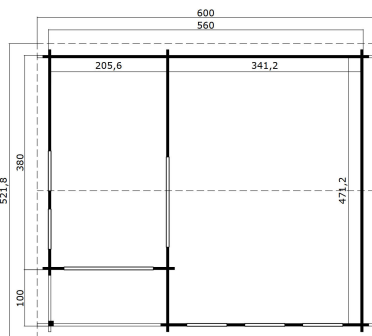

44
mm

3

13

VERPACKUNG: 1 PALETTE(N)

0 x 0 x 0 cm
0 kg

EAN 4743329223632

DIMENSIONEN

Fläche	25.97 m ²
Dachabmessungen	5.22 x 6.00 m
Rauminhalt m ³	≈ 65.88 m ³
Seitenwandhöhe	≈ 2.22 m
Firsthöhe	≈ 2.85 m
Vordach	≈ 20 cm

FENSTER & TÜR

1 x Doppeltür (DGP+*)	158.8 x 195.7 cm
5 x Einzelfenster öffnet nach innen (DGP+*)	71.0 x 122.4 cm

*DGP+: Premium + mit Isolierverglasung

DACH UND FUSSBODEN

Dachbretter	18x90 mm
Fussbodenbretter	18x90 mm
Dachfläche	32.40 m ²
Dachwinkel	≈ 14.9 °
Imprägnierte Unterkonstruktion	70x45 mm