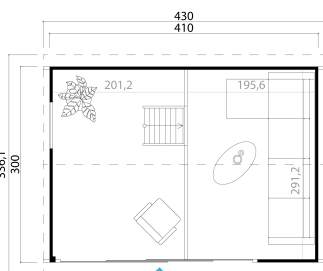

44
mm

2

8

VERPACKUNG: 2 PALETTE(N)

440 x 118 x 90 cm
1262 kg

245 x 118 x 35 cm
273 kg

EAN 4743329241506

DIMENSIONEN

Fläche	11.68 m ²
Dachabmessungen	3.36 x 4.30 m
Rauminhalt m ³	≈ 35.96 m ³
Seitenwandhöhe	≈ 2.51 m
Firsthöhe	≈ 3.65 m
Vordach	≈ 10 cm

FENSTER & TÜR

1 x Schiebetür (DGAL*)	303.9 x 202.6 cm
1 x Einzelfenster öffnet nach innen (DGAL*)	60.0 x 183.2 cm

*DGAL: null

DACH UND FUSSBODEN

Dachbretter	18x90 mm
Fussbodenbretter	18x90 mm
Dachfläche	18.49 m ²
Dachwinkel	≈ 38.6 °
Imprägnierte Unterkonstruktion	45x70 mm

*Optional Dacheindeckung