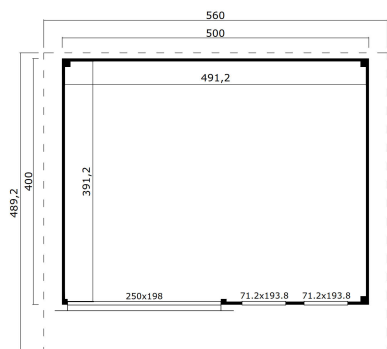

44
mm

0

0

VERPACKUNG: 2 PALETTE(N)

560 x 118 x 73 cm
1350 kg

380 x 88 x 50 cm
280 kg

EAN 4743329232511

DIMENSIONEN

Fläche	19.22 m ²
Dachabmessungen	5.60 x 4.90 m
Rauminhalt m ³	≈ 46.0 m ³
Seitenwandhöhe	≈ 2.39 m
Firsthöhe	≈ 2.39 m
Vordach	≈ 80 cm

FENSTER & TÜR

1 x Falttür	250.0 x 198.0 cm
2 x Doppelfenster öffnet nach innen	60.0 x 183.2 cm

DACH UND FUSSBODEN

Dachbretter	18x90 mm
Fussbodenbretter	18x90 mm
Dachfläche	26.90 m ²
Dachwinkel	≈ 1.6 °
Imprägnierte Unterkonstruktion	45x70 mm

*Optional Dacheindeckung