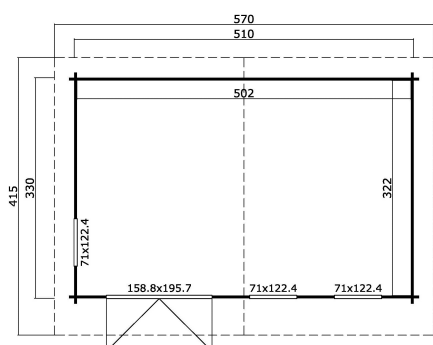

40
mm

3

0

VERPACKUNG: 1 PALETTE(N)

630 x 118 x 60 cm
1221 kg

EAN 4743329225070

DIMENSIONEN

Fläche	16.16 m ²
Dachabmessungen	4.15 x 5.70 m
Rauminhalt m ³	≈ 35.01 m ³
Seitenwandhöhe	≈ 2.11 m
Firsthöhe	≈ 2.22 m
Vordach	≈ 30 cm

FENSTER & TÜR

1 x Doppeltür (DGP+*)	158.8 x 195.7 cm
2 x Einzelfenster öffnet nach innen (DGP+*)	71.0 x 122.4 cm
1 x Einzelfenster öffnet nach innen (DGP+*)	71.0 x 122.4 cm

*DGP+: Premium+ mit Isolierverglasung

DACH UND FUSSBODEN

Dachbretter	18x90 mm
Fussbodenbretter	18x90 mm
Dachfläche	23.79 m ²
Dachwinkel	≈ 2 °
Imprägnierte Unterkonstruktion	70x45 mm

*Optional Dacheindeckung