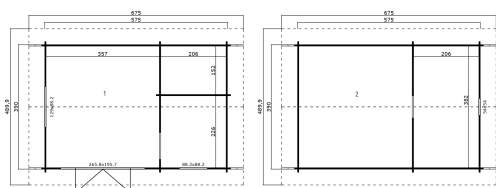

 40 mm
 4
 0
 **5 YEARS**

VERPACKUNG: 2 PALETTE(N)

-  630 x 118 x 100 cm
2050 kg
-  202 x 118 x 53 cm
250 kg

EAN 4743329232313

DIMENSIONEN

Fläche	21.66 m ²
Dachabmessungen	4.90 x 6.75 m
Rauminhalt m ³	≈ 61.11 m ³
Seitenwandhöhe	≈ 2.34 m
Firsthöhe	≈ 3.31 m
Vordach	≈ 50 cm

FENSTER & TÜR

1 x Doppeltür mit Seitenteilen (DGP+*)	265.8 x 195.7 cm
1 x Einzeltür (DGP+*)	83.5 x 190.0 cm
1 x Doppelfenster öffnet nach innen (DGP+*)	129.0 x 88.2 cm
1 x Einzelfenster öffnet nach innen (DGP+*)	88.2 x 88.2 cm
1 x Einzelfenster öffnet nach innen (DGP+*)	54.0 x 54.0 cm

*DGP+: Premium+ mit Isolierverglasung

DACH UND FUSSBODEN

Dachbretter	18x90 mm
Fussbodenbretter	18x90 mm
Dachfläche	37.12 m ²
Dachwinkel	≈ 27 °
Imprägnierte Unterkonstruktion	70x45 mm

*Optional Dacheindeckung