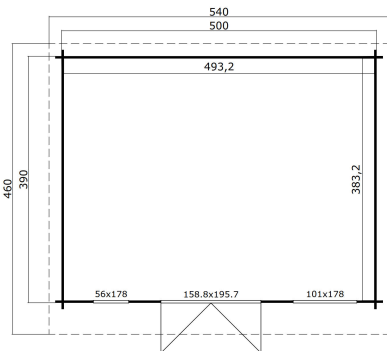

34
mm

2

0

VERPACKUNG: 1 PALETTE(N)

630 x 118 x 64 cm
1365 kg

EAN 4743329224646

DIMENSIONEN

Fläche	18.90 m ²
Dachabmessungen	4.30 x 5.70 m
Rauminhalt m ³	≈ 42.55 m ³
Seitenwandhöhe	≈ 2.11 m
Firsthöhe	≈ 2.39 m
Vordach	≈ 50 cm

FENSTER & TÜR

1 x Doppeltür (DGP+*)	158.8 x 195.7 cm
1 x Einzelfenster öffnet nach innen (DGP+*)	56.0 x 178.0 cm
1 x feststehendes Doppelfenster (DGP+*)	101.0 x 178.0 cm

*DGP+: Premium+ mit Isolierverglasung

DACH UND FUSSBODEN

Dachbretter	18x90 mm
Fussbodenbretter	18x90 mm
Dachfläche	25.30 m ²
Dachwinkel	≈ 3.4 °
Imprägnierte Unterkonstruktion	45x70 mm

*Optional Dacheindeckung