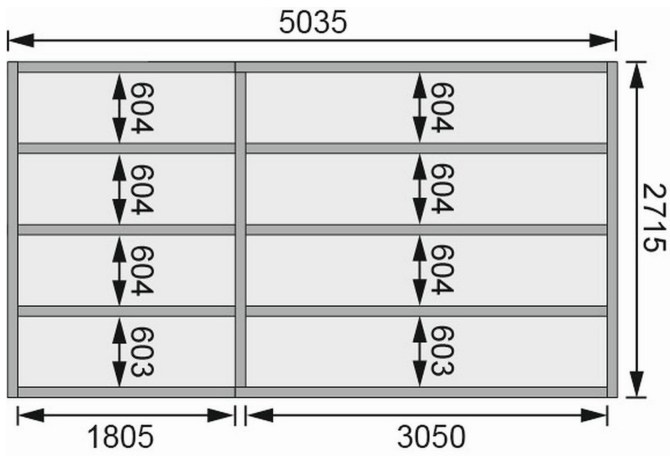

38mm PROFILE

38 MM

Außensaunen

- Dach aus Massivholz inkl. Mineralwolldämmung
- Witterungsschutz
- 38 mm Steck-Schraubsystem mit Chromaline Eckerbindung
- Doppelte Nut- und Federverbindung
- Perfekter Nut- und Feder Sitz durch modernste Frästechnik
- Wasserabweisende Profilierung
- Inkl. Einflügel Tür mit Zylinder Schloss und 2 Schlössen
- Lichtausstriche aus Isolierglas
- Häuser mit Vorraum innen mit einer bronzierten Ganzglastür
- Inkl. Massivholzboden
- Inkl. Alu-Türschwelle