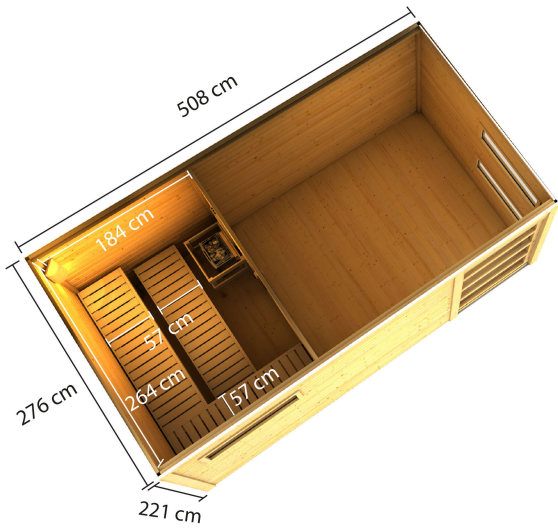

Produktinformation

Saunahaus Hygge mit Vorraum

Artikel-Nr. 86314

Farbe
Naturbelassen

Saunaofen
ohne Ofen

Bank 1 Tiefe	57 cm
Seitenhöhe	208 cm
Tür Schloss	Hakenschloss
Dachbreite	508 cm
Firsthöhe	221 cm
Bank 3 Tiefe	57 cm
Innenmaß Höhe Gesamt	202 cm
Tür Breite	112 cm
Umbauter Raum	26,6 m ³
Innenmaß Höhe Vorraum	197 cm
Außenmaß Breite	508 cm
Tür Öffnungsrichtung	rechts und links anschlagbar
Bank 2 Tiefe	57 cm
Innenmaß Tiefe Gesamt	264 cm
Durchgangsmaß Höhe	178 cm
Ofenschutz Tiefe	51 cm
Material	Nordische Fichte
Ofenschutz Breite	60 cm
Ofenschutz Material	nordische Fichte
Bank Material	Espe
Tür Höhe	183 cm
Verpackungsmaße mm/Gewicht kg	4980x1340x870x1310 860x560x430x38,5
Ofenschutz Höhe	80 cm
Dachfläche	14 m ²
Innenmaß Tiefe Sauna	264 cm
Türart	Ganzglastür mit Massivholz-Türrahmen
Innenmaß Breite Sauna	184 cm
Bauweise	Steck-Schraub-System
Durchgangsmaß Breite	108 cm
Fußbodentyp	Massivholz
Innenmaß Breite Gesamt	496 cm
Dachform	Flachdach
Saunadach Dämmung	Mineralwolle
Farbe	naturbelassen
Einstiegsart	Fronteinstieg
Innenmaß Höhe Sauna	190 cm
Saunadach Bauweise	vormontierte Elemente
Außenmaß Tiefe	276 cm
Anzahl Bänke	3 Stk.
Grundfläche	13,1 m ²
Breite Fenster	122 cm
Innenmaß Breite Vorraum	308 cm
Dachtiefe	276 cm
Innenmaß Tiefe Vorraum	264 cm
Höhe Fenster	42 cm

Doppelte Nut und Feder-Verbindung bietet perfekten Sitz durch modernste Frästechnik.

38mm Holzbohlen aus nordischem Fichtenholz gehobelt

KDI UNTERLEGER

38mm PROFILE

38 MM

Außensaunen

- Dach aus Massivholz inkl. Mineralwolldämmung
- Witterungsschutz
- 38 mm Steck-Schraubsystem mit Chromaline Eckerbindung
- Doppelte Nut- und Federverbindung
- Perfekter Nut- und Feder Sitz durch modernste Frästechnik
- Wasserabweisende Profilierung
- Inkl. Einflügel Tür mit Zylinder Schloss und 2 Schlössen
- Lichtausstriche aus Isolierglas
- Häuser mit Vorraum innen mit einer bronzierten Ganzglastür
- Inkl. Massivholzboden
- Inkl. Alu-Türschwelle