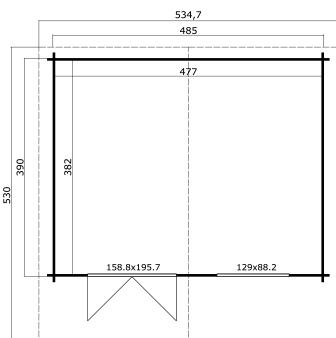

40
mm

4

11

★ ★ ★
GUARANTEE
5
YEARS

VERPACKUNG: 1 PALETTE(N)

630 x 118 x 74 cm
1445 kg

EAN 4743329215835

DIMENSIONEN

Fläche	18.22 m ²
Dachabmessungen	5.35 x 5.30 m
Rauminhalt m ³	≈ 44.14 m ³
Seitenwandhöhe	≈ 2.05 m
Firsthöhe	≈ 2.79 m
Vordach	≈ 120 cm

FENSTER & TÜR

1 x Doppeltür (SGC*)	158.8 x 195.7 cm
1 x Doppelfenster öffnet nach innen (SGC*)	129.0 x 88.2 cm

*SGC: Classic mit Einmachverglasung

DACH UND FUSSBODEN

Dachbretter	18x90 mm
Fussbodenbretter	18x90 mm
Dachfläche	29.68 m ²
Dachwinkel	≈ 17.2 °
Imprägnierte Unterkonstruktion	45x70 mm

*Optional Dacheindeckung